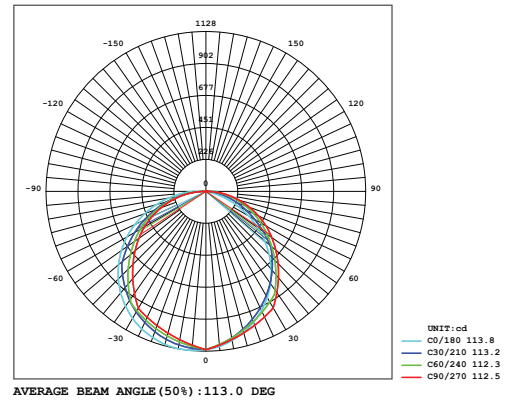

Işık Eğrisi

Renk Sıcaklık Tablosu

Opsiyonel Özellikler

Renk Sıcaklığı	: 3000K / 4000K / 6500K
DALI Uyumluluğu	: Var
Koridor Fonksiyonu	: Var
Sensör	: Var
Difüzör	: PMMA
Siva Üstü Çerçeve	: DKP Sac